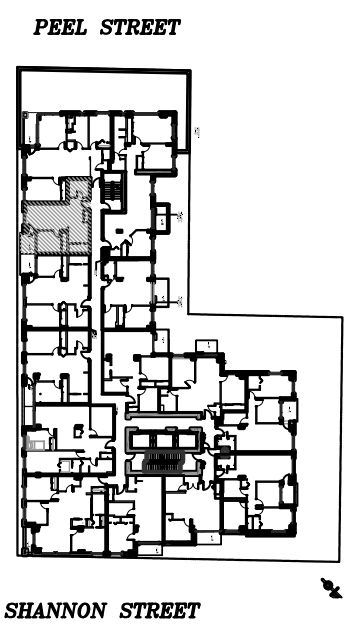

Diamond Trust
INVESTISSEMENT
LUC POIKIER

SUPERFICIE : 586 p12