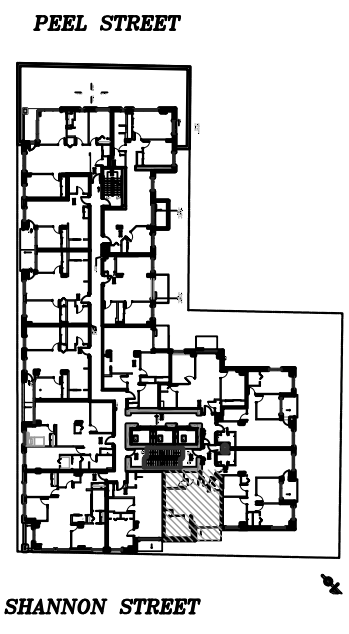

UNITÉ X04 - 1 CHAMBRE

Diamond Trust

INVESTISSEMENT
LUC POIKIER

SUPERFICIE : 554 p12

WELLINGTON STREET

GainorHuot
GeigerHuot
#DNK118