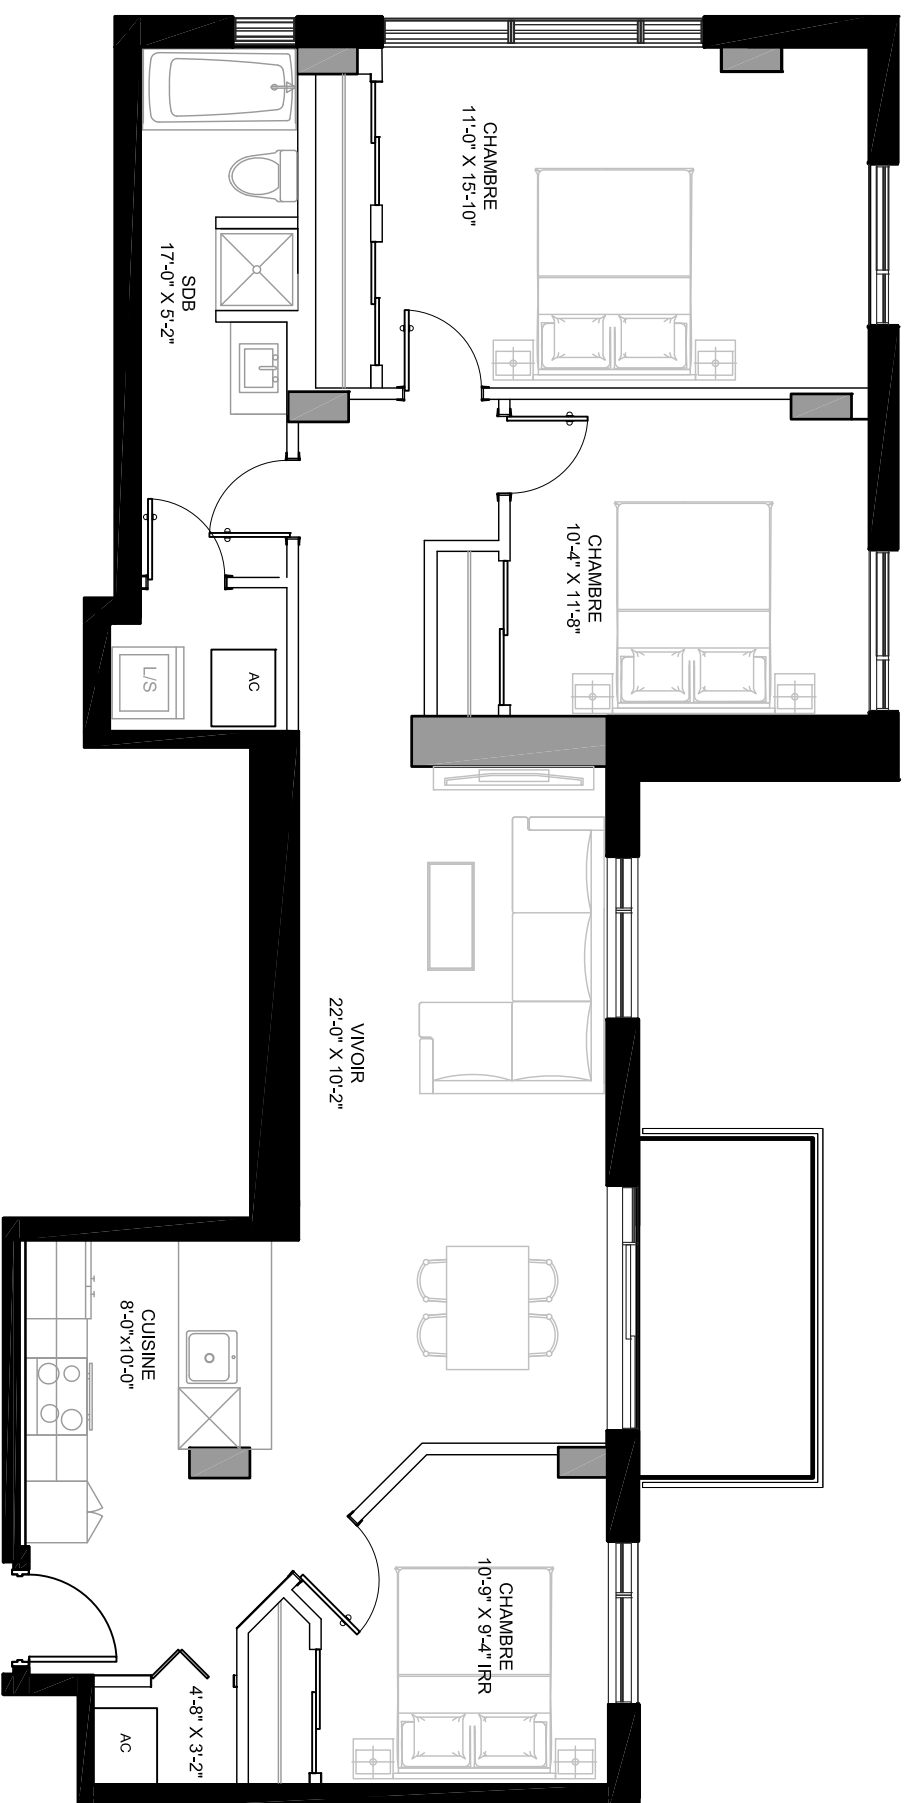

UNITÉ X12 - 3 CHAMBRES

Diamond Trust
INVESTISSEMENT
LUC POIRIER

SUPERFICIE : 1161 p²