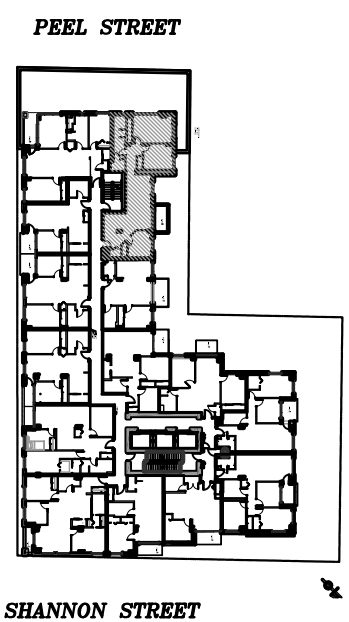

Diamond Trust
INVESTISSEMENT
LUC POIRIER

SUPERFICIE : 1161 p²